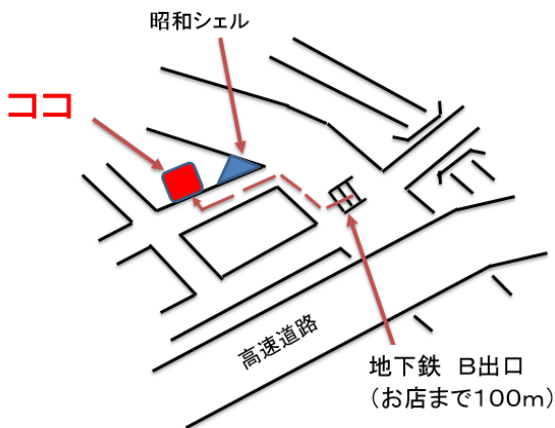

Pure Pak

サイモン・ガーファンクル他

3rd 16:10~

Rocky Raccoon

ビートルズ

<会場案内>

東京メトロ銀座線、丸の内線

「赤阪見附」駅 B出口から徒歩1分